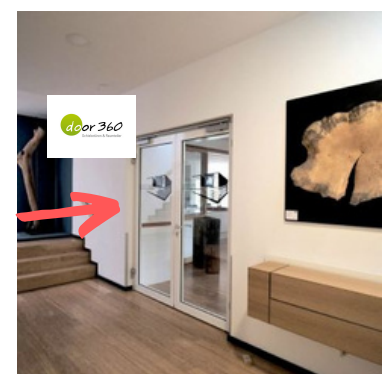

Wegbeschreibung

GoogleMaps

Blieskastelstraße 10, 81379 München

ÖPNV

S7 Siemenswerke

- Nutzen Sie die Parkplätze der Schreinerei Würzburger
- Haupteingang große runde Tür
- Treppe in den 1.Stock (Aufzug ZG)
- Nach der Glastür beim Empfang anmelden

Eingang

Treppe hoch

Durch die Glastür