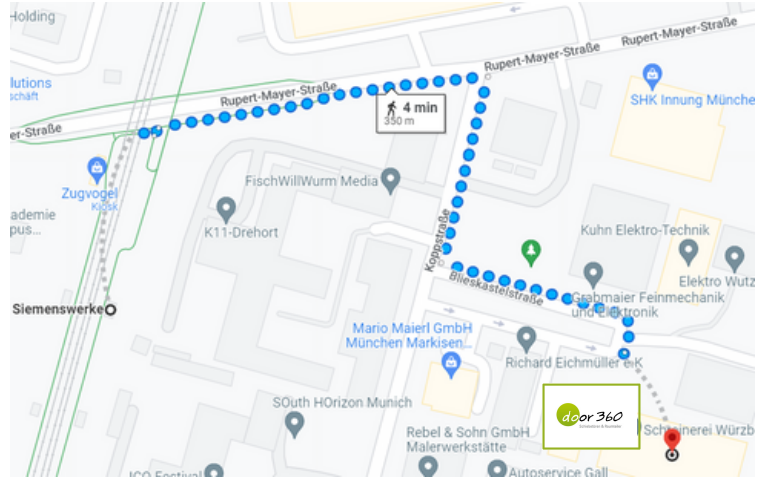

Wegbeschreibung

GoogleMaps

Blieskastelstraße 10, 81379 München

ÖPNV

S7 Siemenswerke

- Nutzen Sie die Parkplätze der Schreinerei Würzburger
- Haupteingang große runde Tür
- Treppe in den 1.Stock (Aufzug ZG)
- Nach der Glastür beim Empfang anmelden

Eingang

Treppe hoch

Durch die Glastür